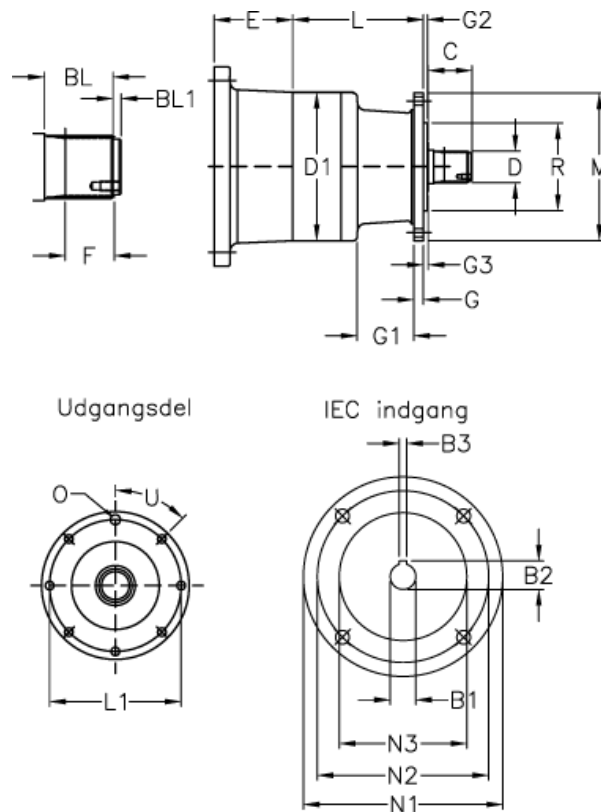

Article number: 473000103481046

Description: Trasmital 300 L1-3,48 MZ-P 71  
splined solid shaft

## Measures

B1 = 14	E = 94	M = 185
B2 = 16	F = 30	N1 = 160
B3 = 5	G = 12	N2 = 130
BL = 43	G1 = 36	N3 = 110
BL1 = 5	G2 = 5	O = 8x10,5
C = 55	G3 = 6	R = 110
D = B40x36	L = 80	U degrees = 45
D1 = 185	L1 = 165	